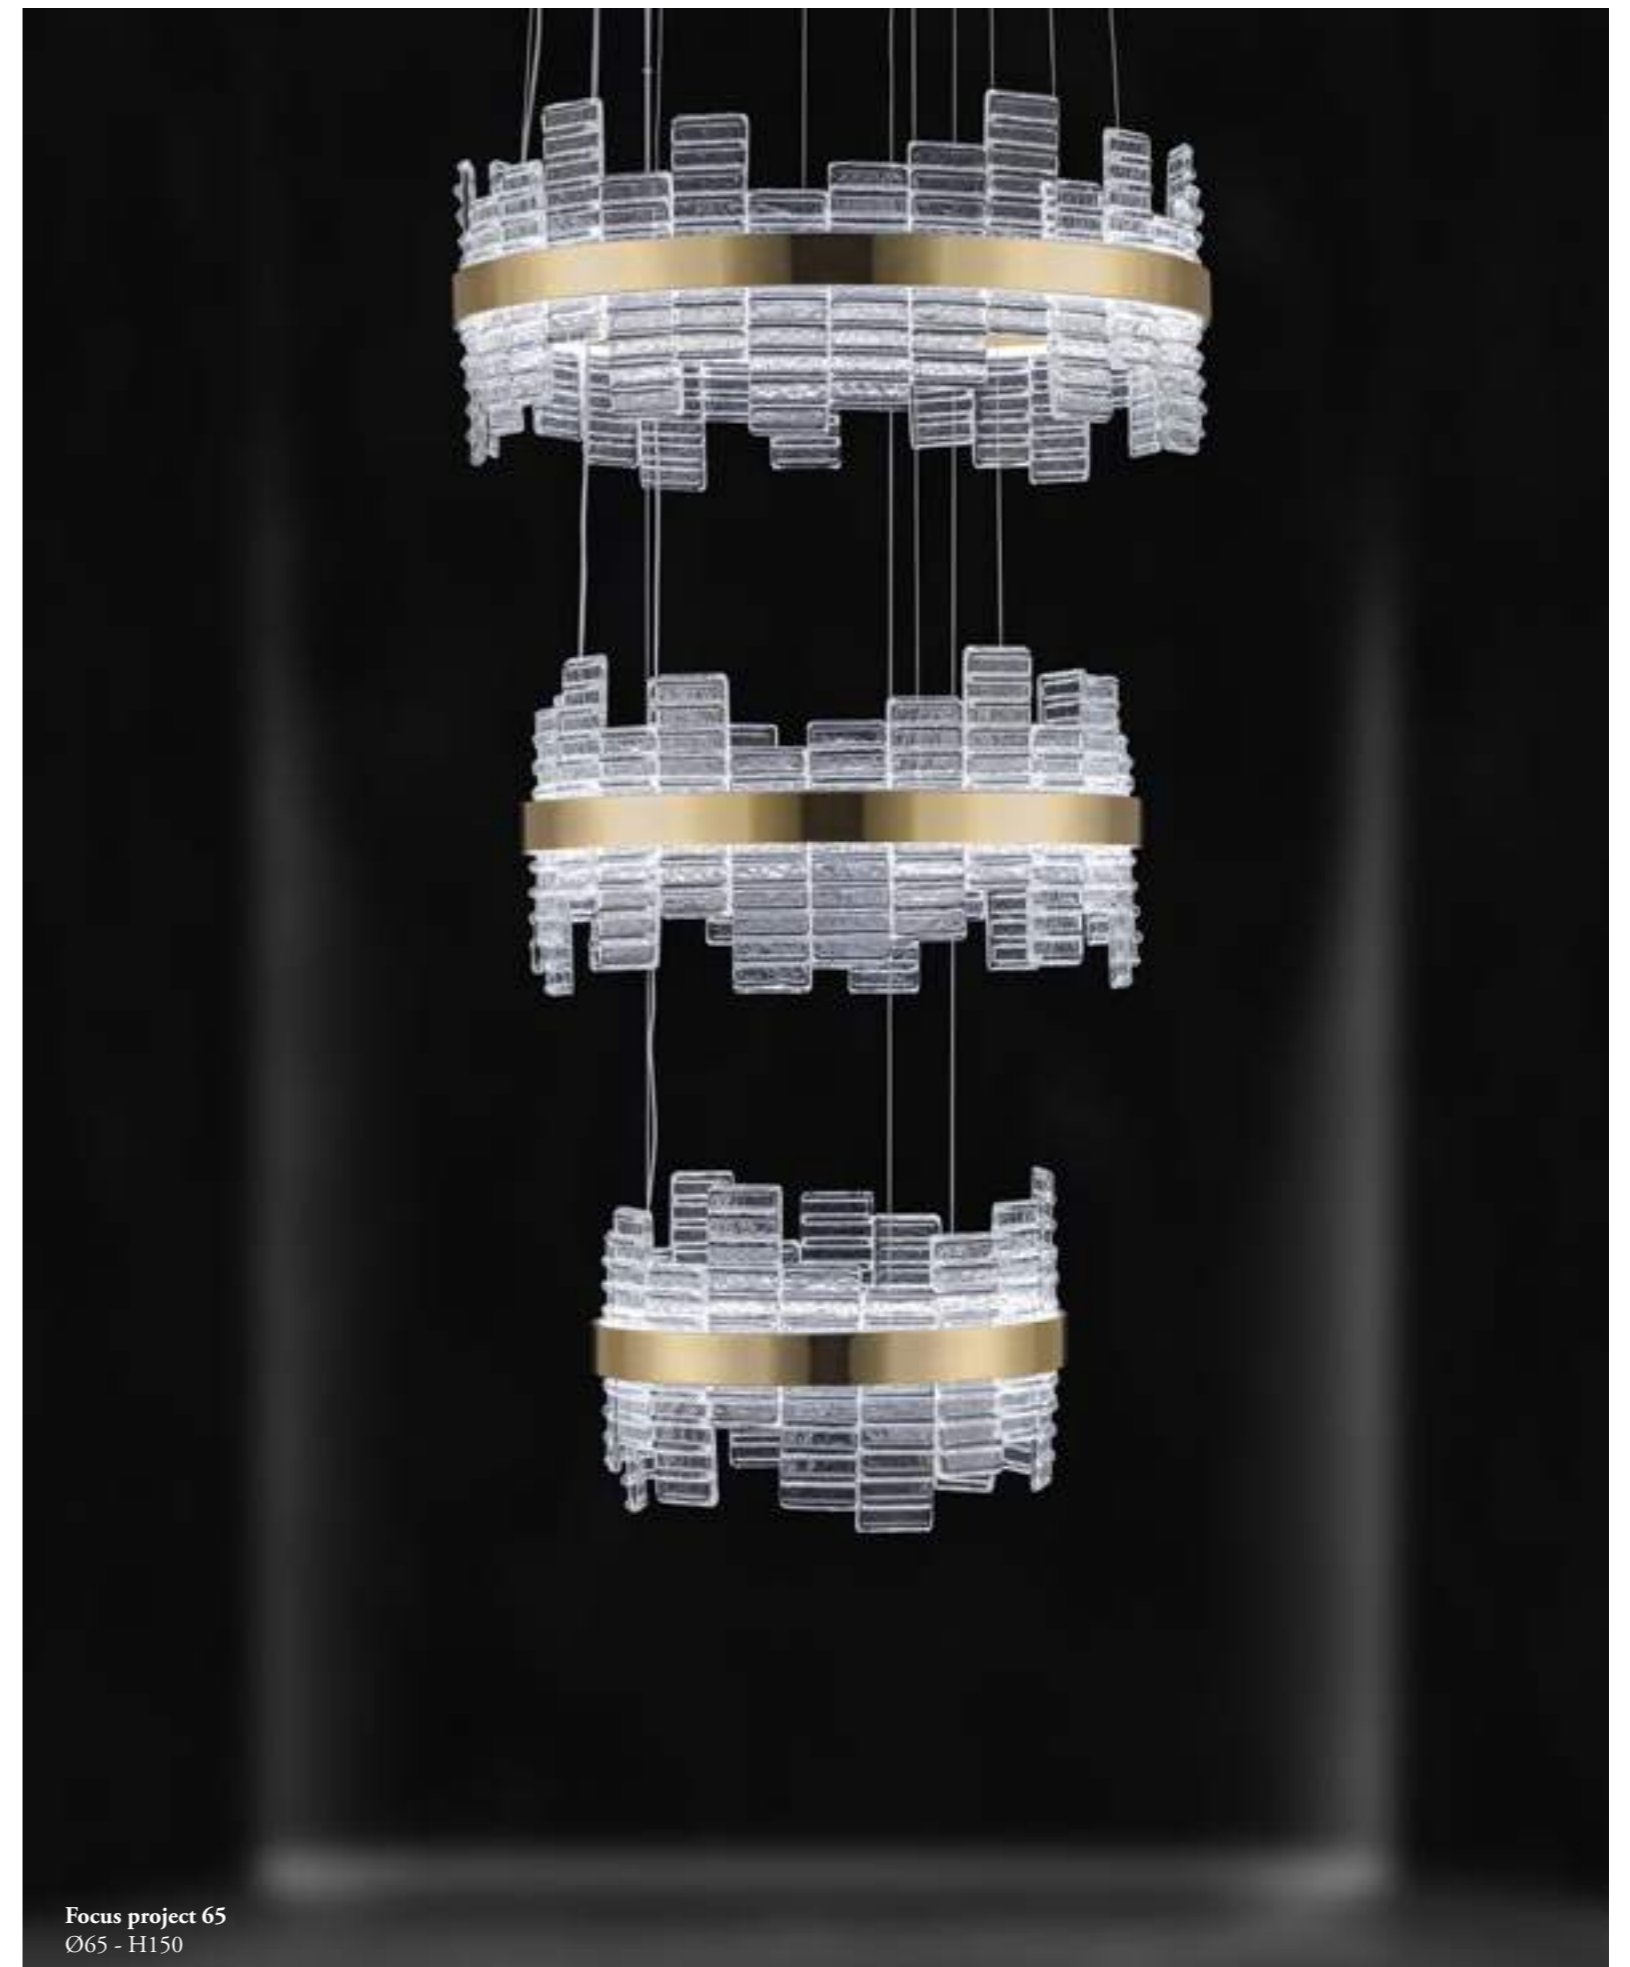

Focus 116x25  
L116 x W25 - H30

Focus 116x25  
L116 x W25 - H30

Focus 65  
Ø65 - H30

Focus project 65  
Ø65 - H150

# FOCUS

**Finitura:** oro satinato. Ral nero opaco. Altre finiture su richiesta.

**Finish:** satin gold. Ral matt black. Other finishes on request.

**Colori:** listelli nei colori trasparente, trasparente satinato e viridian. Altri colori su richiesta.

**Colors:** rectangular pendants in transparent color, viridian color and satin transparent color. Other colors on request.

**Particolari:** strutture realizzate artigianalmente su nostro disegno. Listelli pendenti in vetro plissè made in Veneto.

**Details:** metal structures are produced handmade on our drawing. Rectangular pendant in pleated effect glass made in Venice.

✦ Per qualsiasi richiesta o differente versione non esitate a contattarci.  
✦ Per finiture vetri, finiture metalli e colore cristalli vedere da pag. 458 a 467.