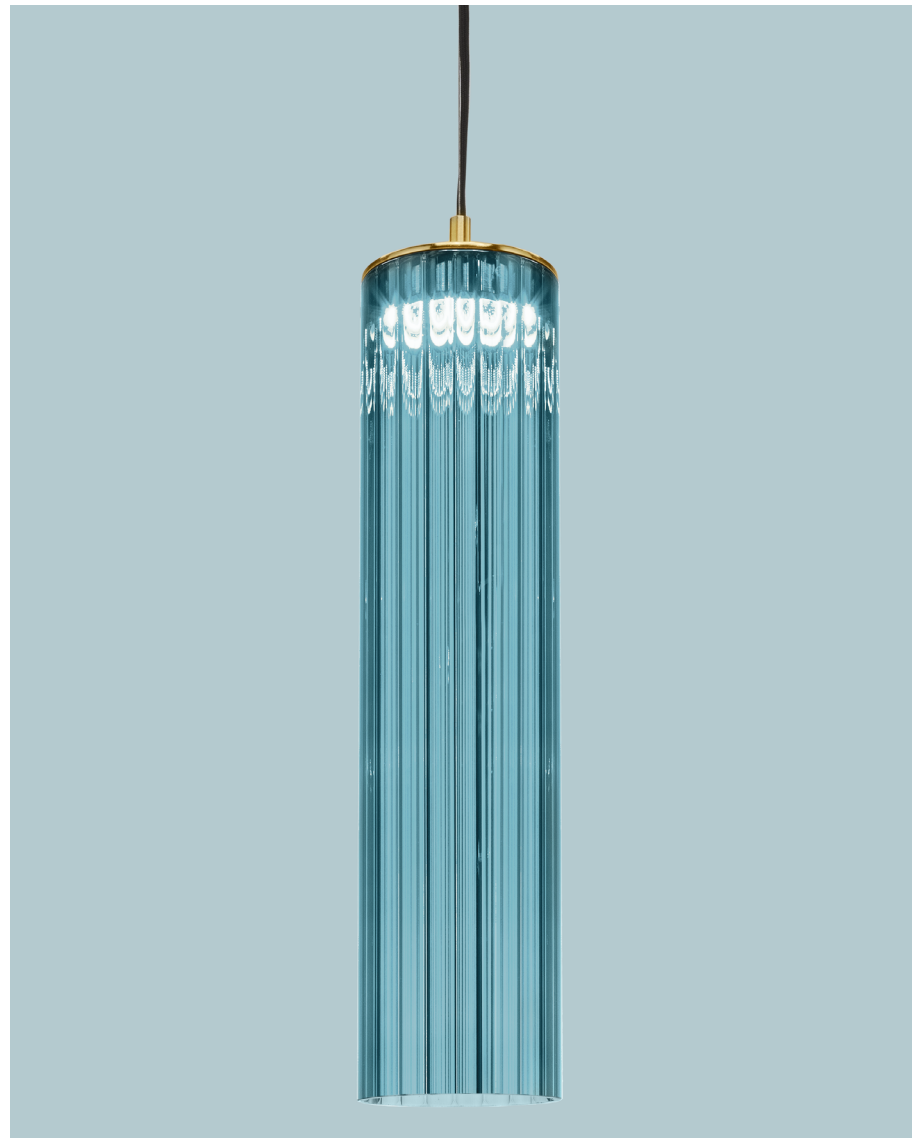

MICHELE LOSITO

Itala S9

Itala S3

Itala S1

Itala lamp medium | big | small

Itala medium lamp fumè

ITALA S1 big

Ø 12 cm | 4,72"
H 70 cm | 27,56"

1 Spotted 10W - 3000°K - 220 Vdc - SMD MA3
1000 lm - life time 50.000 hrs - Dimmable: yes

ITALA S1 medium

Ø 12 cm | 4,72"
H 60 cm | 23,62"

1 Spotted 10W - 3000°K - 220 Vdc - SMD MA3
1000 lm - life time 50.000 hrs - Dimmable: yes

ITALA S1 small

Ø 12 cm | 4,72"
H 50 cm | 19,69"

1 Spotted 10W - 3000°K - 220 Vdc - SMD MA3
1000 lm - life time 50.000 hrs - Dimmable: yes

ITALA S3

Ø 30 cm | 11,81"
H 100 cm | 39,37"

3 Spotted 30W - 3000°K - 220 Vdc - SMD MA3
3000 lm - life time 50.000 hrs - Dimmable: yes

ITALA S9

L x W 78 x 30 cm | 30,71" x 11,81"
H 98 cm | 38,58"

9 Spotted 90W - 3000°K - 220 Vdc - SMD MA3
9000 lm - life time 50.000 hrs - Dimmable: yes

ITALA big lamp

Ø 12 cm | 4,72"
H 70 cm | 27,56"

1 GX53 6W - 3000°K - 220 Vdc - 560 lm
life time 50.000 hrs - Dimmable: no