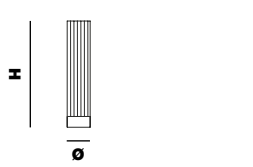

ITALA S1 small

Ø 12 cm | 4,72"
H 50 cm | 19,69"

1 Spotted 10W - 3000°K - 220 Vdc - SMD MA3
1000 lm - life time 50.000 hrs - Dimmable: yes

ITALA S3

Ø 30 cm | 11,81"
H 100 cm | 39,37"

3 Spotted 30W - 3000°K - 220 Vdc - SMD MA3
3000 lm - life time 50.000 hrs - Dimmable: yes

ITALA S9

L x W 78 x 30 cm | 30,71" x 11,81"
H 98 cm | 38,58"

9 Spotted 90W - 3000°K - 220 Vdc - SMD MA3
9000 lm - life time 50.000 hrs - Dimmable: yes

ITALA big lamp

Ø 12 cm | 4,72"
H 70 cm | 27,56"

1 GX53 6W - 3000°K - 220 Vdc - 560 lm
life time 50.000 hrs - Dimmable: no

ITALA medium lamp

Ø 12 cm | 4,72"
H 60 cm | 23,62"

1 GX53 6W - 3000°K - 220 Vdc - 560 lm
life time 50.000 hrs - Dimmable: no

ITALA small lamp

Ø 12 cm | 4,72"
H 50 cm | 19,69"

1 GX53 6W - 3000°K - 220 Vdc - 560 lm
life time 50.000 hrs - Dimmable: no

Altezza - Height
MIN 18 cm - 7,08"

Aggancio con rosone o scatola in metallo e tirante in metallo; altezza regolabile (A)
- Hook with ceiling cup or metal box and metal cable; adjustable height (A)

Aggancio da definire (L)
Hooks to be defined (L)