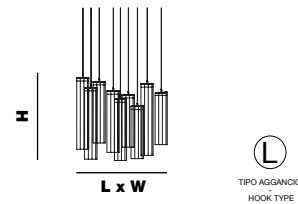

1 Spotted 10W - 3000°K - 220 Vdc - SMD MA3
1000 lm - life time 50.000 hrs - Dimmable: yes

ITALA S1 medium

Ø 12 cm | 4,72"
H 60 cm | 23,62"

1 Spotted 10W - 3000°K - 220 Vdc - SMD MA3
1000 lm - life time 50.000 hrs - Dimmable: yes

ITALA S1 small

Ø 12 cm | 4,72"
H 50 cm | 19,69"

1 Spotted 10W - 3000°K - 220 Vdc - SMD MA3
1000 lm - life time 50.000 hrs - Dimmable: yes

ITALA S3

Ø 30 cm | 11,81"
H 100 cm | 39,37"

3 Spotted 30W - 3000°K - 220 Vdc - SMD MA3
3000 lm - life time 50.000 hrs - Dimmable: yes

ITALA S9

L x W 78 x 30 cm | 30,71" x 11,81"
H 98 cm | 38,58"

9 Spotted 90W - 3000°K - 220 Vdc - SMD MA3
9000 lm - life time 50.000 hrs - Dimmable: yes

ITALA big lamp

Ø 12 cm | 4,72"
H 70 cm | 27,56"

1 GX53 6W - 3000°K - 220 Vdc - 560 lm
life time 50.000 hrs - Dimmable: no

ITALA medium lamp

Ø 12 cm | 4,72"
H 60 cm | 23,62"

1 GX53 6W - 3000°K - 220 Vdc - 560 lm
life time 50.000 hrs - Dimmable: no

ITALA small lamp

Ø 12 cm | 4,72"
H 50 cm | 19,69"

1 GX53 6W - 3000°K - 220 Vdc - 560 lm
life time 50.000 hrs - Dimmable: no