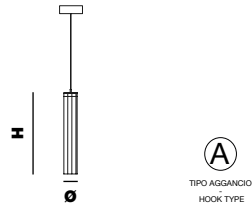

MICHELE LOSITO

Itala S9

Itala S3

Itala S1

Itala lamp medium | big | small

Itala medium lamp fumè

ITALA S1 big

Ø 12 cm | 4,72"
H 70 cm | 27,56"

1 Spotted 10W - 3000°K - 220 Vdc - SMD MA3
1000 lm - life time 50.000 hrs - Dimmable: yes

ITALA S1 medium

Ø 12 cm | 4,72"
H 60 cm | 23,62"

1 Spotted 10W - 3000°K - 220 Vdc - SMD MA3
1000 lm - life time 50.000 hrs - Dimmable: yes

ITALA S1 small

Ø 12 cm | 4,72"
H 50 cm | 19,69"

1 Spotted 10W - 3000°K - 220 Vdc - SMD MA3
1000 lm - life time 50.000 hrs - Dimmable: yes

ITALA S3

Ø 30 cm | 11,81"
H 100 cm | 39,37"

3 Spotted 30W - 3000°K - 220 Vdc - SMD MA3
3000 lm - life time 50.000 hrs - Dimmable: yes

ITALA S9

L x W 78 x 30 cm | 30,71" x 11,81"
H 98 cm | 38,58"

9 Spotted 90W - 3000°K - 220 Vdc - SMD MA3
9000 lm - life time 50.000 hrs - Dimmable: yes

ITALA big lamp

Ø 12 cm | 4,72"
H 70 cm | 27,56"

1 GX53 6W - 3000°K - 220 Vdc - 560 lm
life time 50.000 hrs - Dimmable: no