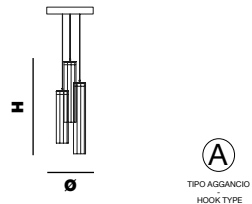

MICHELE LOSITO

Itala S9

Itala S3

Itala S1

Itala lamp medium | big | small

Itala medium lamp fumè

ITALA S1 big

Ø 12 cm | 4,72"
H 70 cm | 27,56"

1 Spotted 10W - 3000°K - 220 Vdc - SMD MA3
1000 lm - life time 50.000 hrs - Dimmable: yes

ITALA S1 medium

Ø 12 cm | 4,72"
H 60 cm | 23,62"

1 Spotted 10W - 3000°K - 220 Vdc - SMD MA3
1000 lm - life time 50.000 hrs - Dimmable: yes

ITALA S1 small

Ø 12 cm | 4,72"
H 50 cm | 19,69"

1 Spotted 10W - 3000°K - 220 Vdc - SMD MA3
1000 lm - life time 50.000 hrs - Dimmable: yes

ITALA S3

Ø 30 cm | 11,81"
H 100 cm | 39,37"

3 Spotted 30W - 3000°K - 220 Vdc - SMD MA3
3000 lm - life time 50.000 hrs - Dimmable: yes

ITALA S9

L x W 78 x 30 cm | 30,71" x 11,81"
H 98 cm | 38,58"

9 Spotted 90W - 3000°K - 220 Vdc - SMD MA3
9000 lm - life time 50.000 hrs - Dimmable: yes

ITALA big lamp

Ø 12 cm | 4,72"
H 70 cm | 27,56"

1 GX53 6W - 3000°K - 220 Vdc - 560 lm
life time 50.000 hrs - Dimmable: no