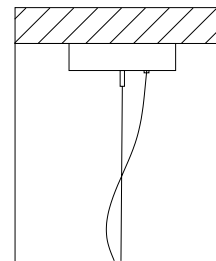

ITALA S9

L x W 78 x 30 cm | 30,71" x 11,81"
H 98 cm | 38,58"

9 Spotted 90W - 3000°K - 220 Vdc - SMD MA3
9000 lm - life time 50.000 hrs - Dimmable: yes

ITALA big lamp

Ø 12 cm | 4,72"
H 70 cm | 27,56"

1 GX53 6W - 3000°K - 220 Vdc - 560 lm
life time 50.000 hrs - Dimmable: no

ITALA medium lamp

Ø 12 cm | 4,72"
H 60 cm | 23,62"

1 GX53 6W - 3000°K - 220 Vdc - 560 lm
life time 50.000 hrs - Dimmable: no

ITALA small lamp

Ø 12 cm | 4,72"
H 50 cm | 19,69"

1 GX53 6W - 3000°K - 220 Vdc - 560 lm
life time 50.000 hrs - Dimmable: no

Altezza - Height
MIN 18 cm - 7,08"

Aggancio con rosone o scatola in metallo e tirante in metallo; altezza regolabile (A)
- Hook with ceiling cup or metal box and metal cable; adjustable height (A)

Aggancio da definire (L)
Hooks to be defined (L)

itala

Michele Losito

Particolari - Details

Boccola realizzata in alluminio su nostro disegno. Tubi in borosilicato e successivamente decorati. Itala è già disponibile nelle misure indicate nei disegni. È possibile richiedere un progetto esclusivo che si adatti al meglio ai vostri spazi e soddisfi le vostre esigenze. Per qualsiasi richiesta o differente versione non esitate a contattarci.