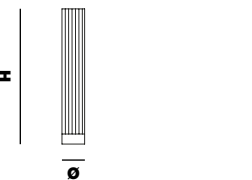

1 Spotted 10W - 3000°K - 220 Vdc - SMD MA3
1000 lm - life time 50.000 hrs - Dimmable: yes

ITALA S1 medium

Ø 12 cm | 4,72"
H 60 cm | 23,62"

1 Spotted 10W - 3000°K - 220 Vdc - SMD MA3
1000 lm - life time 50.000 hrs - Dimmable: yes

ITALA S1 small

Ø 12 cm | 4,72"
H 50 cm | 19,69"

1 Spotted 10W - 3000°K - 220 Vdc - SMD MA3
1000 lm - life time 50.000 hrs - Dimmable: yes

ITALA S3

Ø 30 cm | 11,81"
H 100 cm | 39,37"

3 Spotted 30W - 3000°K - 220 Vdc - SMD MA3
3000 lm - life time 50.000 hrs - Dimmable: yes

ITALA S9

L x W 78 x 30 cm | 30,71" x 11,81"
H 98 cm | 38,58"

9 Spotted 90W - 3000°K - 220 Vdc - SMD MA3
9000 lm - life time 50.000 hrs - Dimmable: yes

ITALA big lamp

Ø 12 cm | 4,72"
H 70 cm | 27,56"

1 GX53 6W - 3000°K - 220 Vdc - 560 lm
life time 50.000 hrs - Dimmable: no

ITALA medium lamp

Ø 12 cm | 4,72"
H 60 cm | 23,62"

1 GX53 6W - 3000°K - 220 Vdc - 560 lm
life time 50.000 hrs - Dimmable: no

ITALA small lamp

Ø 12 cm | 4,72"
H 50 cm | 19,69"

1 GX53 6W - 3000°K - 220 Vdc - 560 lm
life time 50.000 hrs - Dimmable: no