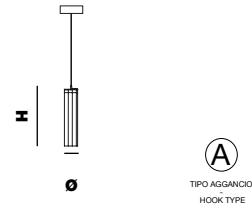

MICHELE LOSITO

Itala S9

Itala S3

Itala S1

Itala lamp medium | big | small

Itala medium lamp fumè

ITALA S1 big

Ø 12 cm | 4,72"
H 70 cm | 27,56"

1 Spotted 10W - 3000°K - 220 Vdc - SMD MA3
1000 lm - life time 50.000 hrs - Dimmable: yes

ITALA S1 medium

Ø 12 cm | 4,72"
H 60 cm | 23,62"

1 Spotted 10W - 3000°K - 220 Vdc - SMD MA3
1000 lm - life time 50.000 hrs - Dimmable: yes

ITALA S1 small

Ø 12 cm | 4,72"
H 50 cm | 19,69"

1 Spotted 10W - 3000°K - 220 Vdc - SMD MA3
1000 lm - life time 50.000 hrs - Dimmable: yes

ITALA S3

Ø 30 cm | 11,81"
H 100 cm | 39,37"

3 Spotted 30W - 3000°K - 220 Vdc - SMD MA3
3000 lm - life time 50.000 hrs - Dimmable: yes

ITALA S9

L x W 78 x 30 cm | 30,71" x 11,81"
H 98 cm | 38,58"

9 Spotted 90W - 3000°K - 220 Vdc - SMD MA3
9000 lm - life time 50.000 hrs - Dimmable: yes

ITALA big lamp

Ø 12 cm | 4,72"
H 70 cm | 27,56"

1 GX53 6W - 3000°K - 220 Vdc - 560 lm
life time 50.000 hrs - Dimmable: no