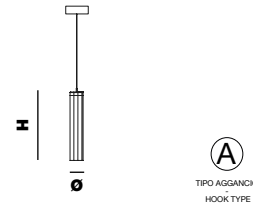

MICHELE LOSITO

Itala S9

Itala S3

Itala S1

Itala lamp medium | big | small

Itala medium lamp fumè

ITALA S1 big

Ø 12 cm | 4,72"
H 70 cm | 27,56"

1 Spotted 10W - 3000°K - 220 Vdc - SMD MA3
1000 lm - life time 50.000 hrs - Dimmable: yes

ITALA S1 medium

Ø 12 cm | 4,72"
H 60 cm | 23,62"

1 Spotted 10W - 3000°K - 220 Vdc - SMD MA3
1000 lm - life time 50.000 hrs - Dimmable: yes

ITALA S1 small

Ø 12 cm | 4,72"
H 50 cm | 19,69"

1 Spotted 10W - 3000°K - 220 Vdc - SMD MA3
1000 lm - life time 50.000 hrs - Dimmable: yes

ITALA S3

Ø 30 cm | 11,81"
H 100 cm | 39,37"

3 Spotted 30W - 3000°K - 220 Vdc - SMD MA3
3000 lm - life time 50.000 hrs - Dimmable: yes

ITALA S9

L x W 78 x 30 cm | 30,71" x 11,81"
H 98 cm | 38,58"

9 Spotted 90W - 3000°K - 220 Vdc - SMD MA3
9000 lm - life time 50.000 hrs - Dimmable: yes

ITALA big lamp

Ø 12 cm | 4,72"
H 70 cm | 27,56"

1 GX53 6W - 3000°K - 220 Vdc - 560 lm
life time 50.000 hrs - Dimmable: no