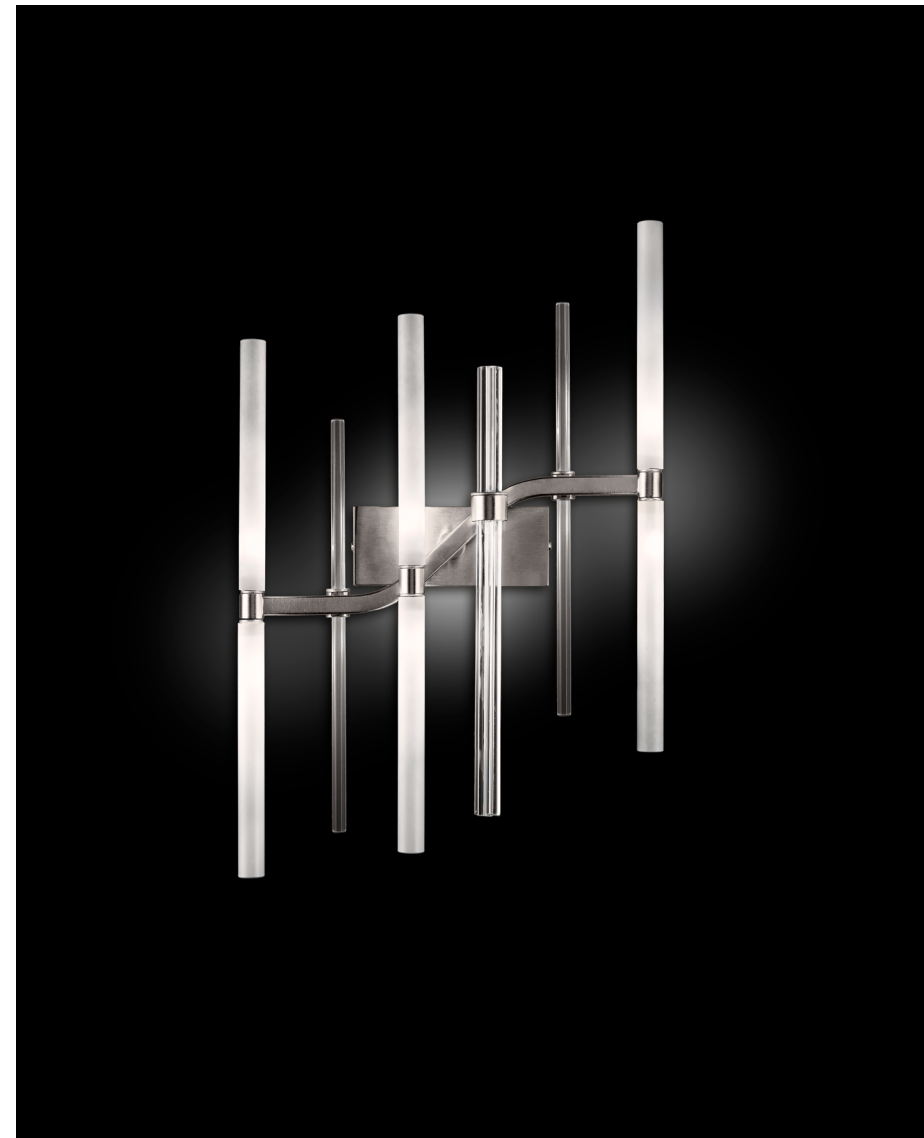

neva

Un gruppo di lunghi ghiaccioli sospesi al tetto di una casa attraversati dalla bassa luce solare che infrange il ghiaccio creando un gioco cristallino di luce. Ecco fissato questo momento fugace per trasferirlo nello spazio di un'abitazione. Una sottile montatura in metallo crea il riferimento alla natura senza distrarre troppo dal gioco di luce dei vetri.

DANIEL BECKER

A group of long icicles suspended from the roof of a house crossed by low sunlight that shatters the ice, creating a crystal-clear pattern of light. This fleeting moment is frozen in time and transferred into the space of a home. A thin metal frame creates a reference to nature without distracting too much from the lighting effect created by the glass.

DANIEL BECKER

Neva A8

Neva A6

NEVA 24

L x W 113 x 36 cm | 44,49" x 14,17"
H 90 cm | 35,43"

24 G4 bulb 48W - 2700°K - 12 Vdc - 4800 lm
 life time 25.000 hrs - SMD type 550 - Dimmable: no

NEVA A8

L x W 44 x 18 cm | 17,32" x 7,09"
H 53 cm | 20,87"

Daniel Becker

Particolari - Details

Strutture in ferro realizzate artigianalmente. Boccole in ottone tornito. Neva è composto da tubi porta luce in borosilicato, tubi stella in borosilicato e tubi pieni in vetro di Murano. Per qualsiasi richiesta o differente versione non esitate a contattarci.