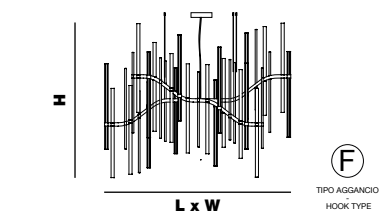

DANIEL BECKER

Neva A8

Neva A6

NEVA 24

L x W 113 x 36 cm | 44,49" x 14,17"
H 90 cm | 35,43"

24 G4 bulb 48W - 2700°K - 12 Vdc - 4800 lm
 life time 25.000 hrs - SMD type 550 - Dimmable: no

NEVA A8

L x W 44 x 18 cm | 17,32" x 7,09"
H 53 cm | 20,87"

8 G4 bulb 16W - 2700°K - 12 Vdc - 1600 lm
 life time 25.000 hrs - SMD type 550 - Dimmable: no

NEVA A6

L x W 32 x 9 cm | 12,60" x 3,54"
H 53 cm | 20,87"

6 G4 bulb 12 W - 2700°K - 12 Vdc - 1200 lm
 life time 25.000 hrs - SMD type 550 - Dimmable: no

Altezza - Height
 MIN 24 cm - 9.44"

F Aggancio con rosone, tiranti e tasselli a soffitto; altezza regolabile (F) - Hook with ceiling cup, metal cables and ceiling cable gripper; adjustable height (F)

neva