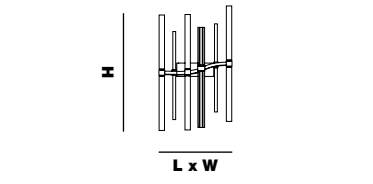

Neva A8

NEVA A6

L x W 32 x 9 cm | 12,60" x 3,54"
H 53 cm | 20,87"

6 G4 bulb 12 W - 2700°K - 12 Vdc - 1200 lm
life time 25.000 hrs - SMD type 550 - Dimmable: no