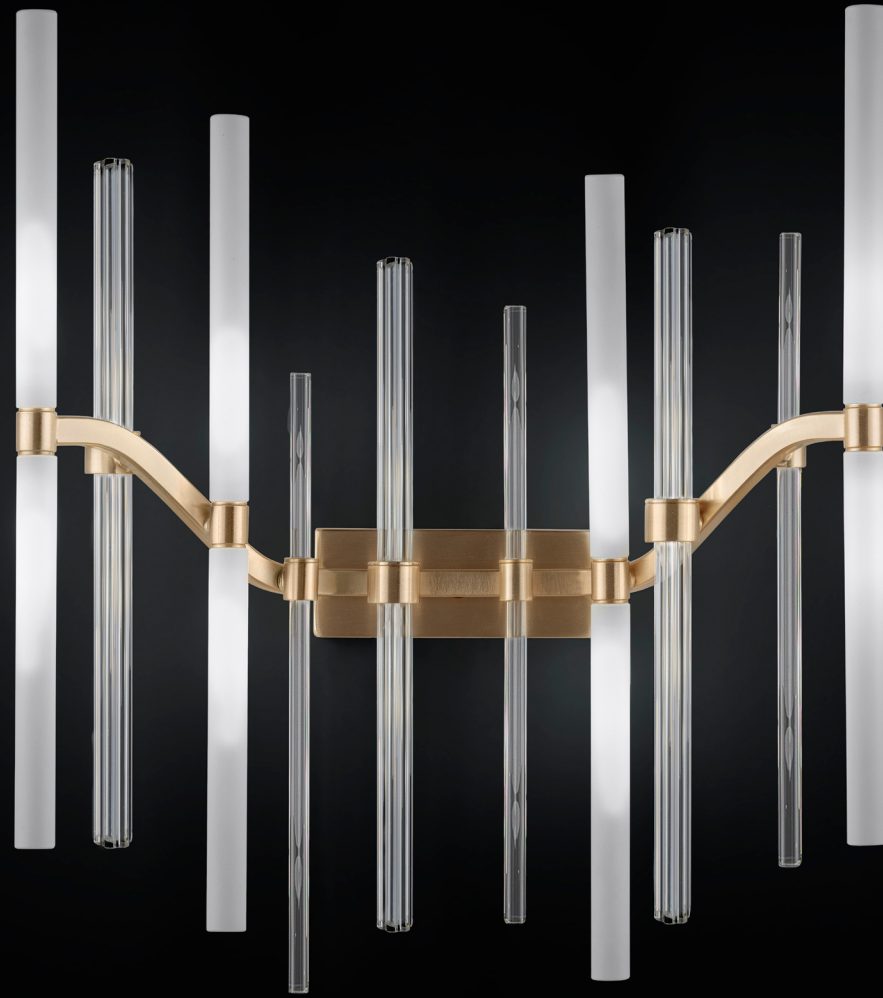

neva

Un gruppo di lunghi ghiaccioli sospesi al tetto di una casa attraversati dalla bassa luce solare che infrange il ghiaccio creando un gioco cristallino di luce. Ecco fissato questo momento fugace per trasferirlo nello spazio di un'abitazione. Una sottile montatura in metallo crea il riferimento alla natura senza distrarre troppo dal gioco di luce dei vetri.

DANIEL BECKER

A group of long icicles suspended from the roof of a house crossed by low sunlight that shatters the ice, creating a crystal-clear pattern of light. This fleeting moment is frozen in time and transferred into the space of a home. A thin metal frame creates a reference to nature without distracting too much from the lighting effect created by the glass.

DANIEL BECKER

Neva A8

Neva A6

NEVA 24

L x W 113 x 36 cm | 44,49" x 14,17"
H 90 cm | 35,43"

24 G4 bulb 48W - 2700°K - 12 Vdc - 4800 lm
 life time 25.000 hrs - SMD type 550 - Dimmable: no

NEVA A8

L x W 44 x 18 cm | 17,32" x 7,09"
H 53 cm | 20,87"

Daniel Becker

Particolari - Details

Strutture in ferro realizzate artigianalmente. Boccole in ottone tornito. Neva è composto da tubi porta luce in borosilicato, tubi stella in borosilicato e tubi pieni in vetro di Murano. Per qualsiasi richiesta o differente versione non esitate a contattarci.